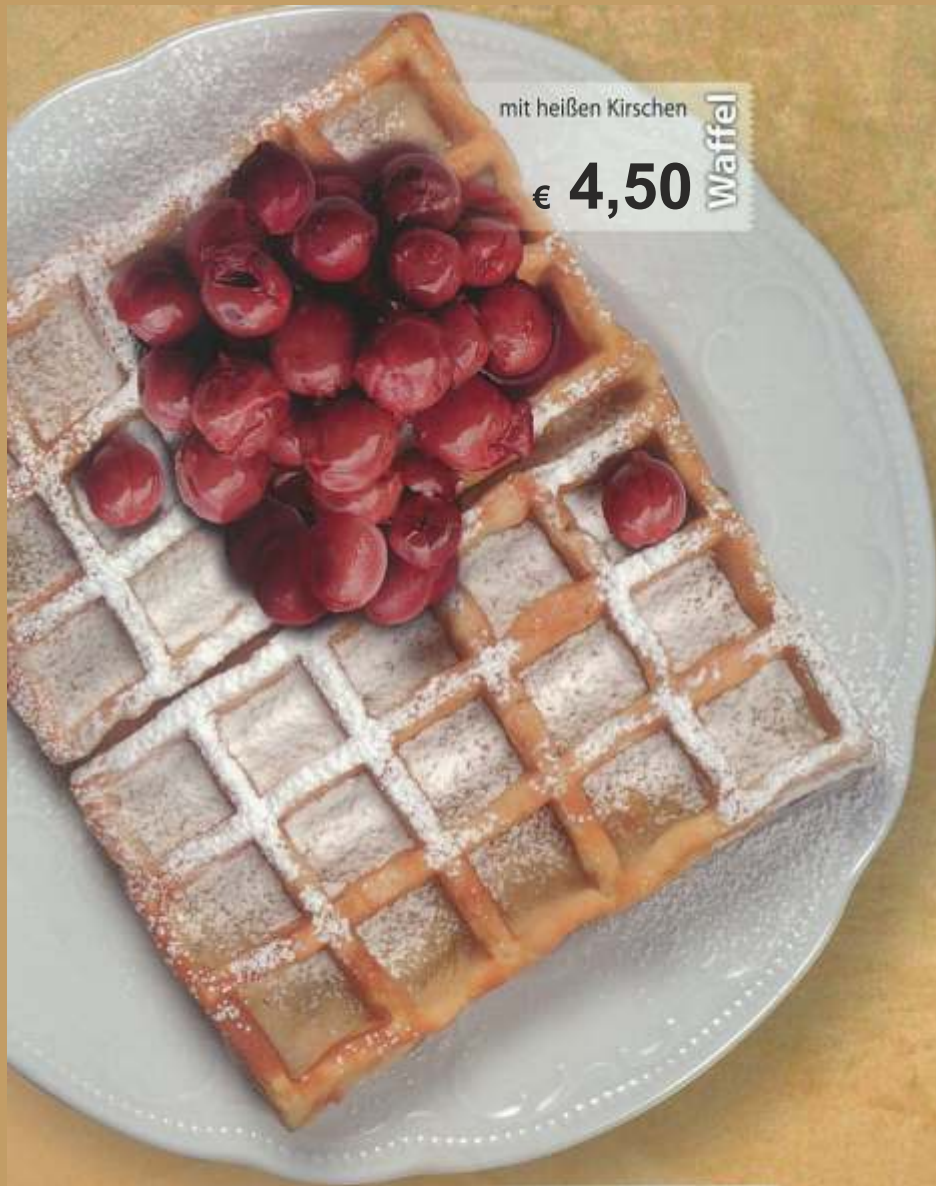

mit Puderzucker
€ 3,50 Waffel

mit heißen Kirschen
€ 4,50 Waffel